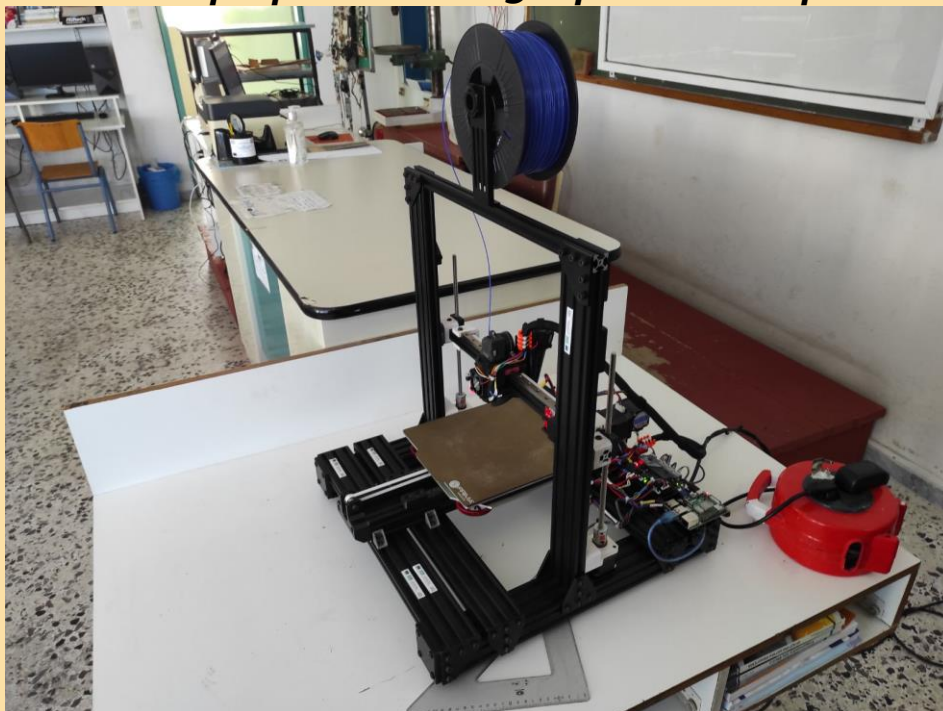

Μια Νέα Αρχή στα ΕΠΑ.Λ. ΣΧΕΔΙΑ ΔΡΑΣΗΣ

1^ο ΕΠΑ.Λ ΜΕΣΟΛΟΓΓΙΟΥ ΣΧΟΛΙΚΟ ΕΤΟΣ 2022-2023
ΠΑΡΟΥΣΙΑΣΗ ΣΧΕΔΙΟΥ ΔΡΑΣΗΣ ΠΡΟΓΡΑΜΜΑΤΟΣ Μ.Ν.Α.Ε

«ΚΑΤΑΣΚΕΥΗ ΤΡΙΣΔΙΑΣΤΑΤΟΥ ΕΚΤΥΠΩΤΗ»

Τετάρτη 21 - 6 - 2023 ώρα 10.00 π.μ.

Ευρωπαϊκή Ένωση
Ευρωπαϊκό Κοινωνικό Ταμείο

ΚΕΝΤΡΟ ΔΙΑΔΟΣΗΣ ΕΠΙΣΤΗΜΩΝ
& ΜΟΥΣΕΙΟ ΤΕΧΝΟΛΟΓΙΑΣ

Επιχειρησιακό Πρόγραμμα
Ανάπτυξη Ανθρώπινου Δυναμικού,
Εκπαίδευση και Διά Βίου Μάθηση

Με τη συγχρηματοδότηση της Ελλάδας και της Ευρωπαϊκής Ένωσης

ανάπτυξη - εργασία - αλληλεγγύη